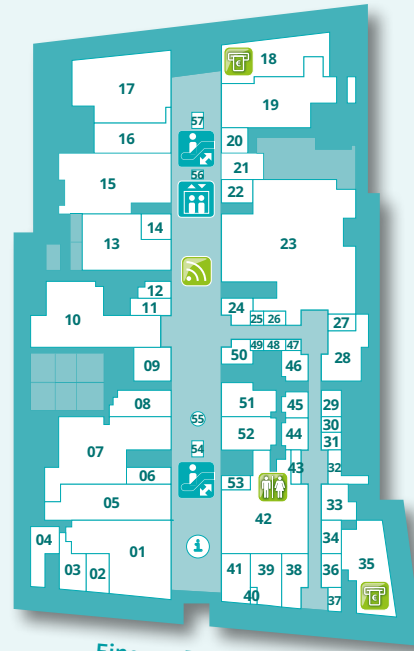

UG

Eingang Bahnhofstraße

UNTERGESCHOSS

EG

Eingang Bahnhofstraße

ERDGESCHOSS

OG

Eingang Bahnhofstraße

OBERGESCHOSS

MODE & WÄSCHE

- EG20 BONITA
- OG20 Boutique Surprise
- OG21 Camp David|Soccx
- EG23 C&A
- OG18 C&A
- EG21 Engbers
- UG06 Ernsting's family
- EG07 ESPRIT Store
- OG23 Frankenberg - Damen
- EG44 Frankenberg - Herren
- EG16 GERRY WEBER
- EG01 H&M
- OG01 H&M
- OG04 Herrenmode Enke
- OG26 Herzog & Bräuer
- OG03 hunkemöller
- UG19 Italo Jeans Boots
- OG02 Jack Wolfskin
- UG39 M + C LEDERMODEN
- OG16 MEGHARI Damenmoden
- EG53 Mila Moda
- UG43 Mona Lisa & Leonardo
- EG19 NEW YORKER
- EG51 ORSAY